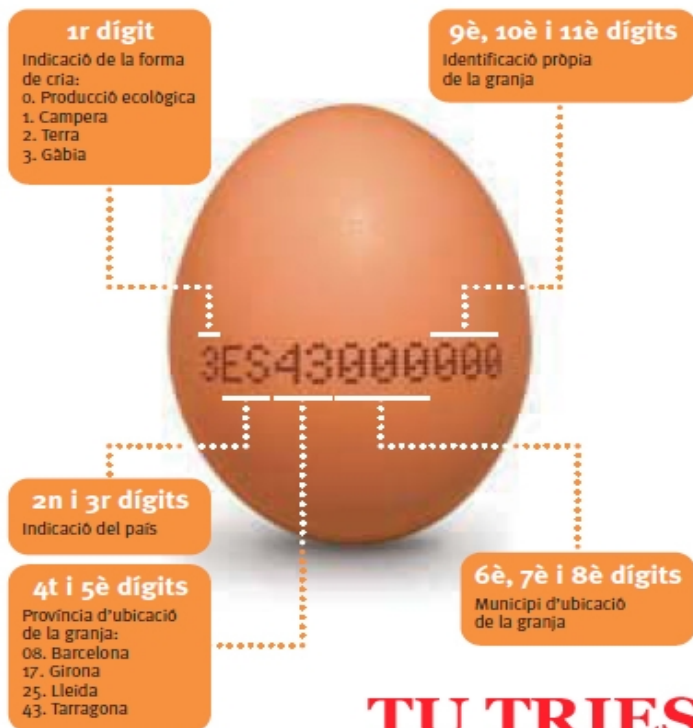

Recordau, l'espai infantil estarà a cura d'una mainadera sempre que aviseu abans a la secretària.

interseccions juny 2012

Respecte per a totes les mares, humanes o no

Has pensat mai com són els ous de GALLINES estressades, explotades, maltractades i torturades?

TU TRIES